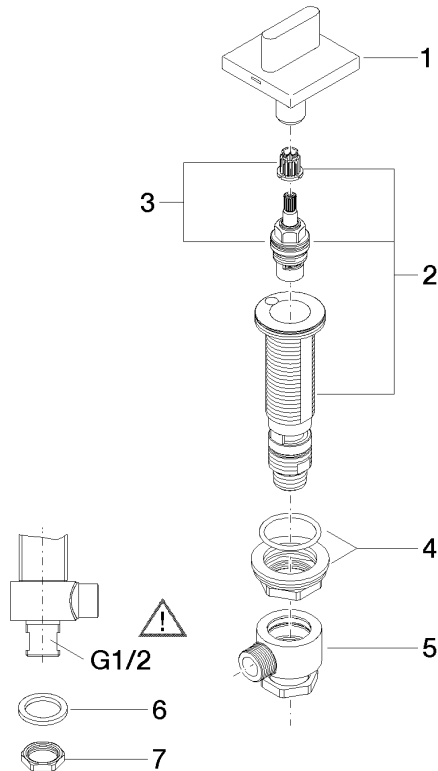

20 000 705

- diamètre de percement des robinets latéraux 32 mm
- rosace 60 x 60 mm
- avec marquage froid

	Dark Chrome	20 000 705-19
	Chrome	20 000 705-00
	Platine brossé	20 000 705-06
	Champagne brossé (Or 22cts)	20 000 705-46
	Champagne (Or 22cts)	20 000 705-47
	Dark Platinum brossé	20 000 705-99

20 000 705

mm [inches]

Diagramme de débit

Certificats

WRAS_2103001.

20 000 705

Les pièces pour les autres finitions peuvent être trouvées ici : Chrome

Liste des pièces de rechange

N°	Article Numéro	Désignation	Fréquence de montage	Délai de livraison
1	90 20 70 051 04-19	poignée (cold)	1	20
2	04 17 11 058 33 90	partie latérale	1	2
3	90 90 03 133 00 90	tête céramique	1	2
4	04 23 10 032 78 90	set de fixation	1	2
5	04 17 11 023 10 90	raccord multiple	1	2
6	90 23 30 040 00-19	joint américain	1	-
La pièce de rechange ne peut plus être commandée, veuillez commander l'article de remplacement				
7	09 30 11 059 90	rondelle	1	2
8	09 23 10 012 90	écrou	1	2