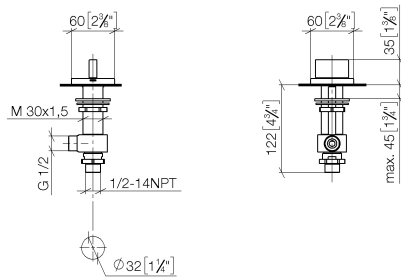

20 000 705

- diamètre de percement des robinets latéraux 32 mm
- rosace 60 x 60 mm
- avec marquage froid

	Dark Chrome	20 000 705-19
	Chrome	20 000 705-00
	Platine brossé	20 000 705-06
	Champagne brossé (Or 22cts)	20 000 705-46
	Champagne (Or 22cts)	20 000 705-47
	Dark Platinum brossé	20 000 705-99

20 000 705

mm [inches]

Diagramme de débit

Certificats

WRAS_2103001.

20 000 705

Les pièces pour les autres finitions peuvent être trouvées ici : Chrome

Liste des pièces de rechange

N°	Article Numéro	Désignation	Fréquence de montage	Délai de livraison
1	90 20 70 051 04-19	poignée (cold)	1	20
2	04 17 11 058 33 90	partie latérale	1	2
3	90 90 03 133 00 90	tête céramique	1	2
4	04 23 10 032 78 90	set de fixation	1	2
5	04 17 11 023 10 90	raccord multiple	1	2
6	90 23 30 040 00-19	joint américain	1	-
La pièce de rechange ne peut plus être commandée, veuillez commander l'article de remplacement				
7	09 30 11 059 90	rondelle	1	2
8	09 23 10 012 90	écrou	1	2